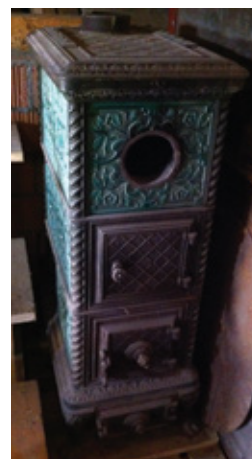

Tragofen

Beschreibung: Kacheltragofen mit Zopfmusterecken und filigranen Kachelfüllungen

Abmessungen: ca. 40cm/60/110 cm

Farbe: grün / schwarz