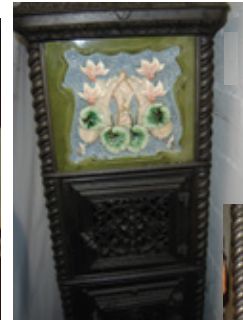

Antike Tragöfen

Tel. 052 761 17 51

www.pernet.ch info@pernet.ch

Diese wundervollen Stücke freuen sich auf Feuer und darauf, Ihnen Wärme und eine herrliche Atmosphäre zu bieten.

Tragöfen MR

Beschreibung: Kacheltragöfen mit
Zopfmustergestell
und Sichttüre.

Abmessungen: H 120 / B 40 / T 50

Farbe: bunt

Steckborner Tragöfen

Beschreibung: Gusstragöfen mit Kachel-
einlagen, Herkunftsangabe
Steckborn

Abmessungen: H 108 / B 43 / T 43

Farbe: gussgrau

Tragöfen rund

Beschreibung: Kleinkachelöfen gebandet
mit Wärmefach

Abmessungen: H 136 / D 47

Farbe: grün

Tragofen mit Sprüchen

Beschreibung: origineller Kacheltragofen mit aufgemalten Sprüchen

Abmessungen: ca. 35/35/100

Farbe: weiss/blau/schwarz

Tragofen Sichttüre

Beschreibung: hübscher Kacheltragofen mit Zopfmusterecken und Sichttüre.